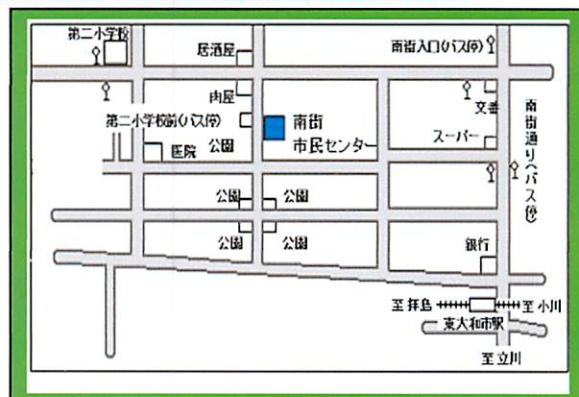

開催会場 南街公民館・市民センター

東大和市レクリエーション協会は2007年4月に設立しました。

主な活動は、子どもと大人の遊び体験塾、さをり織り体験教室、ニュースポーツの普及と講習会、
レク資格者講習会 その他各種のボランティア活動をしております。

東大和市レクリエーション協会は加盟団体を募集しています。(現加盟団体)

東京ラインナップ協会、東大和ペタンク愛好会、布あそびパレット、「賢治の家」

東大和レクダンスの会、子どもゆう研究所、レク研究会、平成の大道芸愛好会